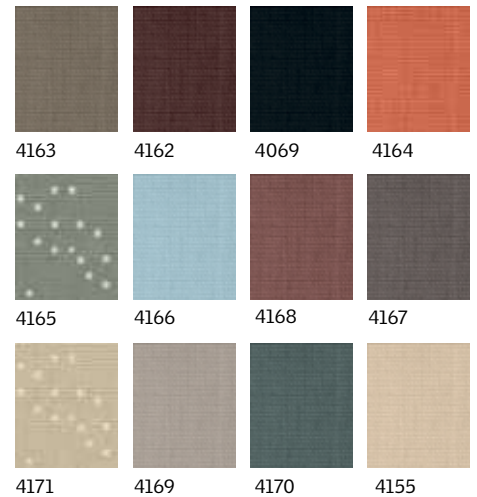

Uživajte u svježem zraku bez insekata.

3

GODINE GARANCIJE
na sve proizvode za
zaštitu od svjetlosti
toplote i insekata

Standardne boje

Trend boje

Kod dimenzija dostupnih odmah, dostupne boje su 1086 i 9050.