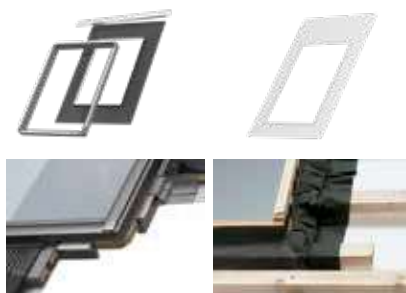

Cijene Proizvodi za ugradnju i dodatna oprema

Ukoliko se iz nekog razloga ne odlučite na kupovinu originalnog VELUX opšava, potrebno je da uz krovni prozor kupite set ZWC.

! ZWC NIJE opšav kao ni zamjena za opšav.

B+D Dodatna izolacija i zaštita

Obezbeđuje kompletnu izolaciju i dodatnu zaštitu.

Hydroizolacioni set osigurava vodonepropusnu vezu između prozora i krova

E Odlična unutrašnja završna obrada

VELUX preporuka za dobro rješenje!

Sigurna veza između VELUX krovnog prozora i parne brane na krovu

ZWC* komplet sa donjim i bočnim stranama aluminijumskog pokrivača.

Za završnu obradu koristite VELUX unutrašnju oblogu LSB 30cm ili LSC 40cm ili LSD 50cm u zavisnosti od dubine. Za cijene LSD pozovite VELUX kancelariju.

	BDX 2000	BFX 1000	BBX 0000	ZWC 0000	LSB 2000	LSC 2000
CK02 55 x 78	68,38 80,00	38,46 45,00	38,46 45,00	34,19 40,00	269,23 315,00	337,61 395,00
CK04 55 x 98	68,38 80,00	38,46 45,00	38,46 45,00	34,19 40,00	273,50 320,00	341,88 400,00
FK04 66 x 98	68,38 80,00	38,46 45,00	38,46 45,00	38,46 45,00	282,05 330,00	350,43 410,00
FK06 66 x 118	68,38 80,00	38,46 45,00	38,46 45,00	38,46 45,00	286,32 335,00	358,97 420,00
FK08 66 x 140	68,38 80,00	38,46 45,00	38,46 45,00	42,74 50,00	299,15 350,00	371,79 435,00
MK04 78 x 98	68,38 80,00	38,46 45,00	38,46 45,00	38,46 45,00	286,32 335,00	358,97 420,00
MK06 78 x 118	68,38 80,00	38,46 45,00	38,46 45,00	42,74 50,00	290,60 340,00	363,25 425,00
MK08 78 x 140	68,38 80,00	38,46 45,00	38,46 45,00	42,74 50,00	303,42 355,00	380,34 445,00
MK10 78 x 160	68,38 80,00	38,46 45,00	38,46 45,00	51,28 60,00	311,97 365,00	388,89 455,00
PK06 94 x 118	68,38 80,00	38,46 45,00	38,46 45,00	47,01 55,00	303,42 355,00	380,34 445,00
PK08 94 x 140	68,38 80,00	38,46 45,00	38,46 45,00	51,28 60,00	311,97 365,00	388,89 455,00
PK10 94 x 160	68,38 80,00	38,46 45,00	38,46 45,00	55,56 65,00	320,51 375,00	401,71 470,00
SK06 114 x 118	68,38 80,00	38,46 45,00	38,46 45,00	51,28 60,00	311,97 365,00	388,89 455,00
SK08 114 x 140	68,38 80,00	38,46 45,00	38,46 45,00	55,56 65,00	320,51 375,00	401,71 470,00

- ☐ Proizvodi dostupni odmah
- ☒ Rok isporuke 20 radnih dana
- ☒ Cijene sa PDV-om

*Kod Nove generacije, donja i bočna strana aluminijumskog pokrivača prozora su premještena iz kutije sa prozorom u kutiju sa opšavom.