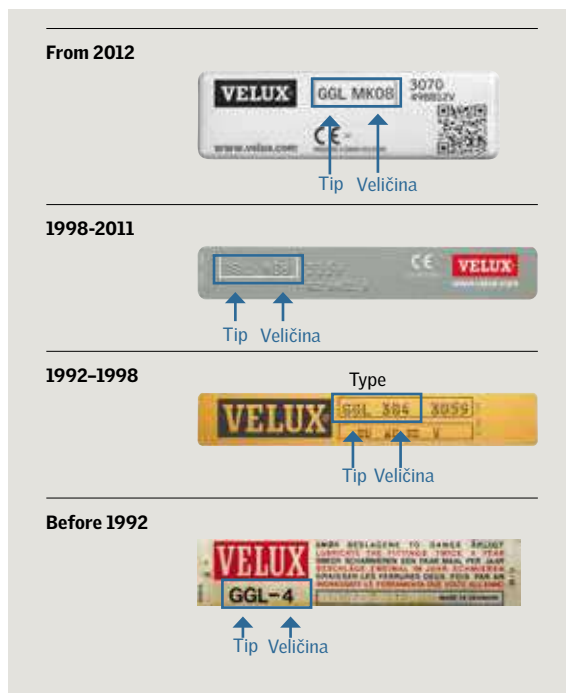

- Proizvodi dostupni odmah
- Rok isporuke 20 radnih dana
- Cijene sa PDV-om

Za cijene i rok isporuke ostalih kombinovanih opšava pozovite VELUX kancelariju.

Više svjetlosti. Vaš izbor!

DUO

QUATTRO

TANDEM

TRIO

Izaberite odgovarajuću roletnu za vaš prozor

Prije kupovine roletne obavezno zapišite oznaku sa pločice koja se nalazi na vašem VELUX krovnom prozoru. Jedino na osnovu oznake mogu se naručiti odgovarajuće roletne za vaš prozor!