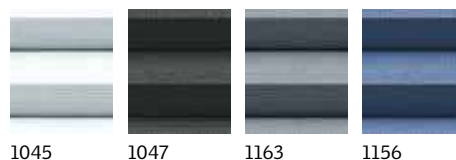

Standardne boje