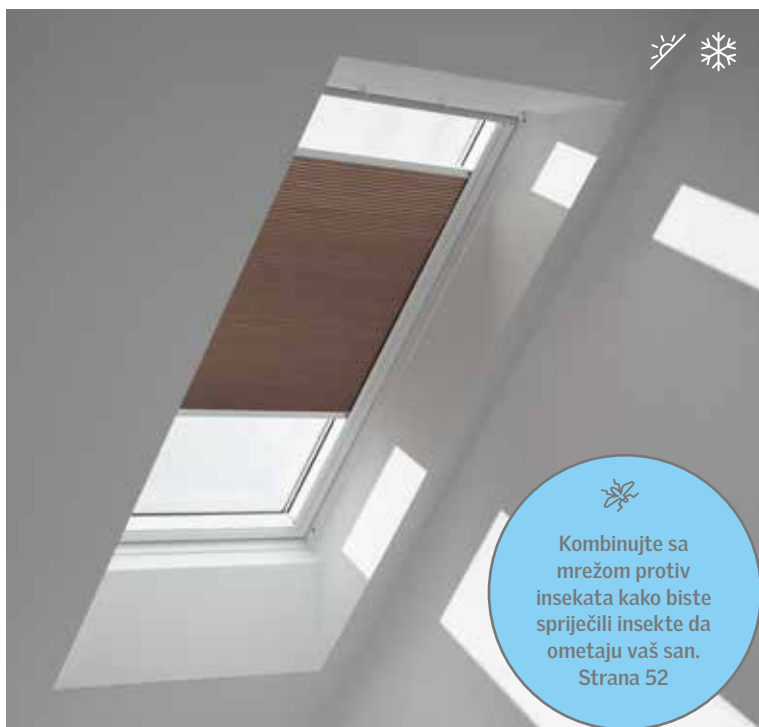

Standardne boje

Trend boje

Termo plisirane roletne

Dekoratивно rješenje za potpuno zamračenje i dodatnu izolaciju. Savršeno za spavaće sobe.

- Zamračenje za dobar san noću ili odmor tokom dana
- Izolacija za veći komfor
- Mogu se pomjerati i sa gornje i sa donje strane (samo kod ručnog upravljanja) i zaustaviti u bilo kojem položaju
- Dostupne sa bočnim vodilicama u boji brušenog aluminijuma ili bijelo farbane*
- Dostupne u varijanti na ručno upravljanje, kao i elektro ili solarni pogon sa opcijama daljinskog**

Brza i jednostavna ugradnja na VELUX prozore.

OEKO-TEX® Standard 100 certified (1076-184 DTI) – ne sadrži štetne tvari.

Sigurno za djecu - dizajn bez visećih kanapa koji poboljšava sigurnost.

*Cijena i rok isporuke su isti za proizvode sa bočnim vodilicama u boji brušenog aluminijuma i bijelo farbane.

**FMC na el. pogon i FSC na solarni pogon sa opcijama daljinskog upravljanja. Za cijene pozovite VELUX kancelariju na 033 626 494.

Cijene

■ Proizvodi na električno upravljanje u kombinaciji s VELUX prozorima na ručno upravljanje zahtjevaju kontrolnu jedinicu KUX 110

Model	Veličina prozora	CK02 C02	CK04 C04	FK04 F04	FK06 F06	FK08 F08	MK04 M04	MK06 M06	MK08 M08	MK10 M10	PK06 P06	PK08 P08	PK10 P10	SK06 S06	SK08 S08	
ručno upravljanje	FHC	standard	123,93 145,00	132,48 155,00	145,30 170,00	158,12 185,00	162,39 190,00	153,85 180,00	162,39 190,00	175,21 205,00	196,58 230,00	179,49 210,00	196,58 230,00	205,13 240,00	205,13 240,00	213,68 250,00
		trend	132,48 155,00	141,03 165,00	153,85 180,00	166,67 195,00	170,94 200,00	162,39 190,00	170,94 200,00	183,76 215,00	205,13 240,00	188,03 220,00	205,13 240,00	213,68 250,00	213,68 250,00	222,22 260,00

☐ Proizvodi dostupni odmah ☐ Rok isporuke 20 dana ☐ Cijene sa PDV-om