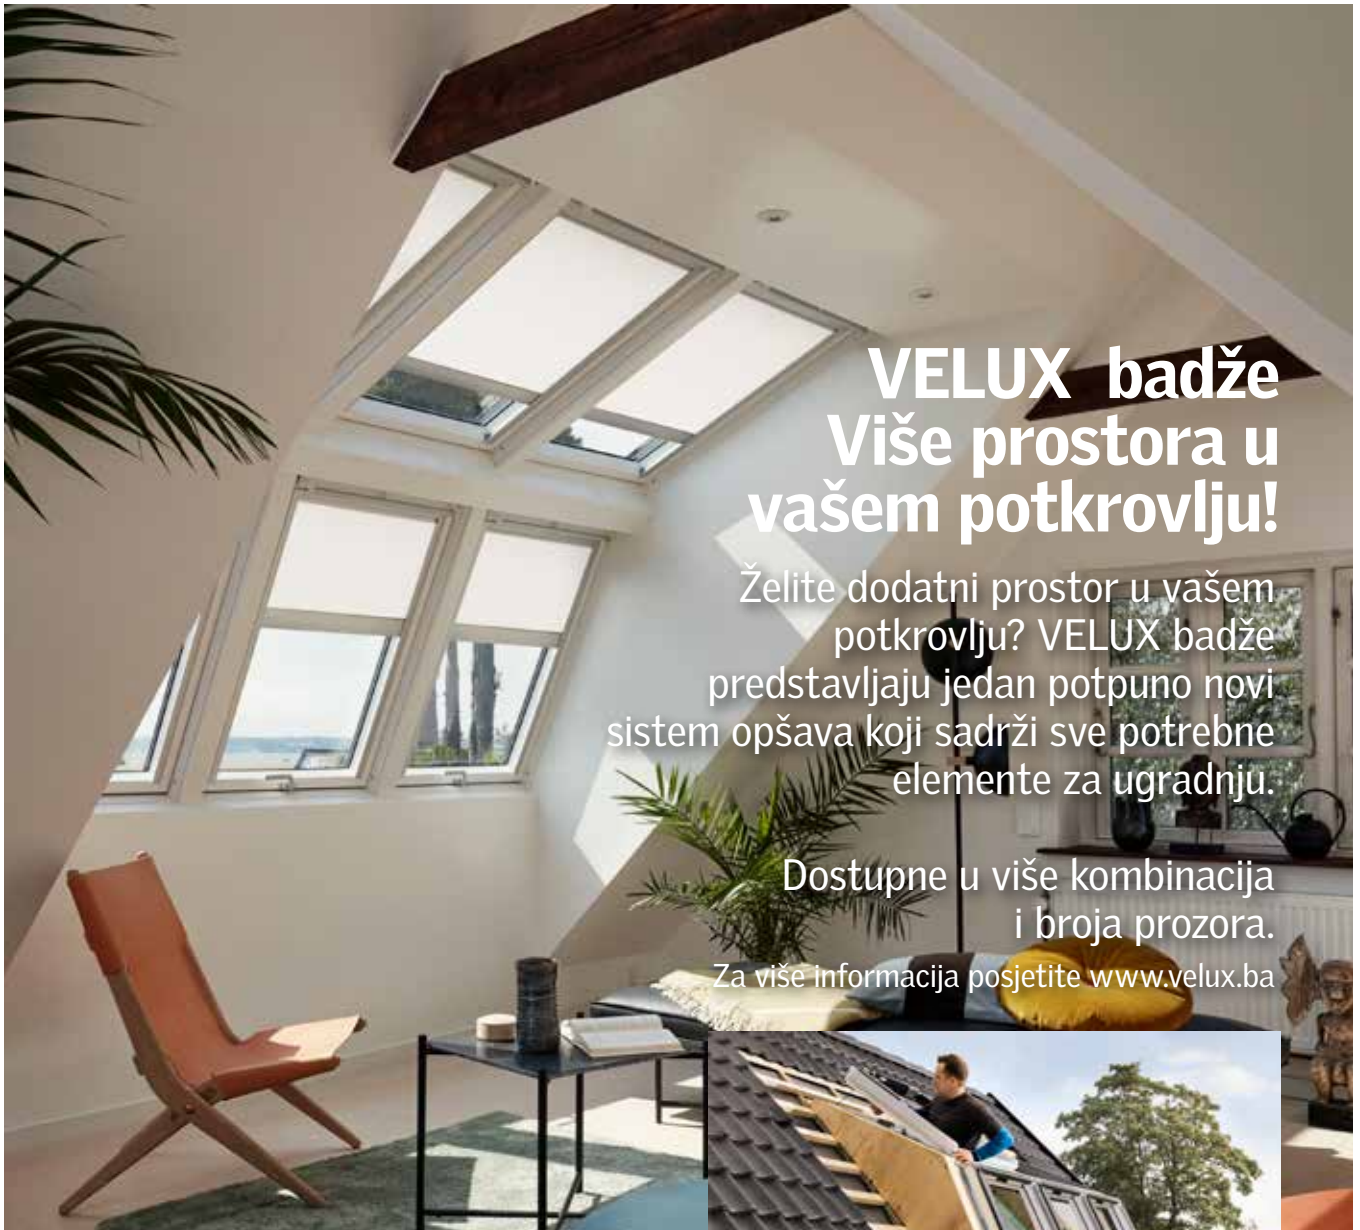

VELUX badže Više prostora u vašem potkrovlju!

Želite dodatni prostor u vašem potkrovlju? VELUX badže predstavljaju jedan potpuno novi sistem opšava koji sadrži sve potrebne elemente za ugradnju.

Dostupne u više kombinacija i broja prozora.

Za više informacija posjetite www.velux.ba