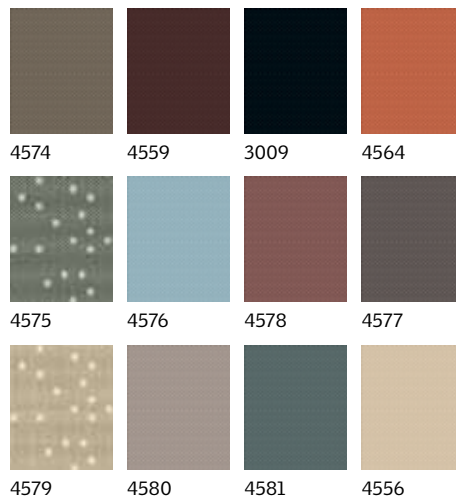

Proizvodi dostupni odmah Rok isporuke 20 dana Cijene sa PDV-om

Standardne boje

Trend boje

Kod dimenzija dostupnih odmah, standardne dostupne boje su 1085 i 1100

Roletne za potpuno zamračenje

Potpuno zamračenje, za dobar san i noću i danju. Savršeno rješenje za spavaće sobe.