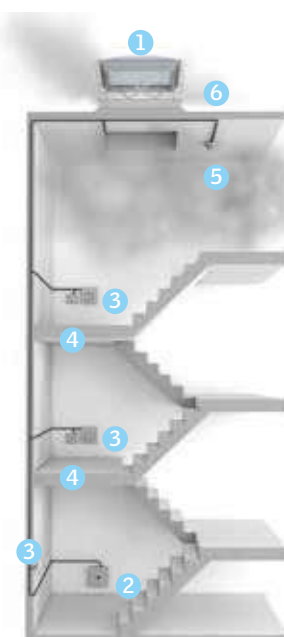

1 Visina konstrukcije okvira je 31cm

Model	Oznaka Ugradbena mjera (cm)	100100 100x100	120120 120x120
	Geometrijska površina za odimljavanje (m ²)	0,88	1,30
CSP 1073Q	Prozor za ravni krov s kupolom za odimljavanje	2.645,30 3.095,00	3.226,50 3.775,00