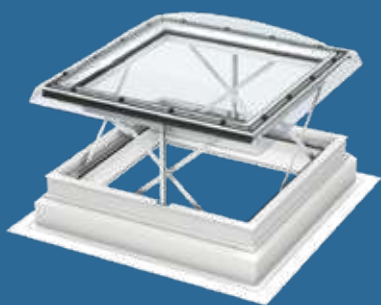

Još VELUX rješenja za vaš dom

Sistem za odimljavanje za ravni krov

CSP 1073Q