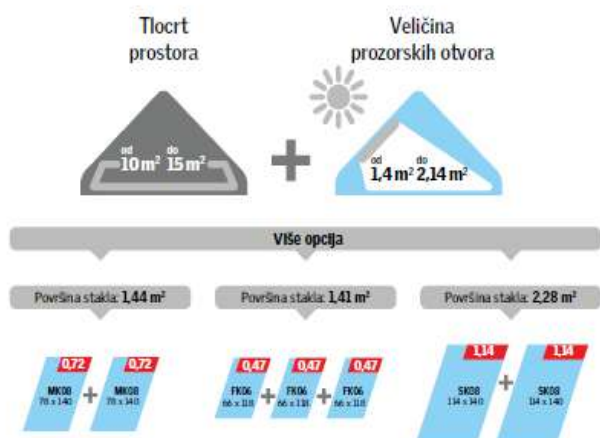

Vodič

2 Izaberite odgovarajuću veličinu i broj prozora

Izračunajte idealnu količinu dnevne svjetlosti

Prirodna svjetlost je od ključnog značaja za vaš dom i što je više imate, bolje se osjećate. Nikada ne možete izabrati previše prozora.

Osnovne smjernice za količinu dnevne svjetlosti

78 cm	CK02					
98 cm	CK04	FK04	MK04			
118 cm		FK06	MK06	PK06	SK06	
140 cm		FK08	MK08	PK08	SK08	UK08
160 cm			MK10	PK10	SK10	UK10
	55 cm	66 cm	78 cm	94 cm	114 cm	134 cm

Model prozora	CK02	CK04	FK04	FK06	FK08	MK04	MK06	MK08	MK10	PK06	PK08	SK06	SK08	UK08
Dimenzije prozora u cm	55 x 78	55 x 98	66 x 98	66 x 118	66 x 140	78 x 98	78 x 118	78 x 140	78 x 160	94 x 118	94 x 140	114 x 118	114 x 140	134 x 140
Staklena površina u m²	0,22	0,29	0,38	0,47	0,58	0,47	0,59	0,72	0,85	0,75	0,92	0,95	1,16	1,40
Površina prostorije u m²	2,20	2,90	3,80	4,70	5,80	4,70	5,90	7,20	8,50	7,50	9,20	9,50	11,60	14,00