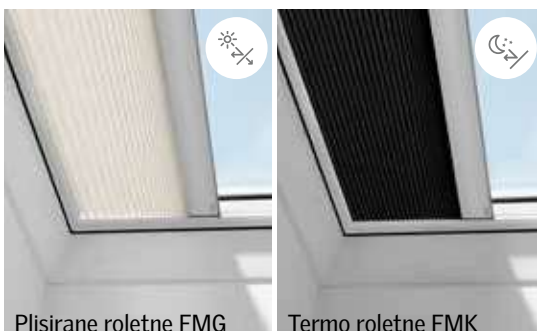

Plisirane roletne FMG

Termo roletne FMK

Unutrašnje roletne na el. upravljanje za prozore za ravni krov

Dostupne boje za plisirane roletne FMG

1016

1259

Dostupne boje za termo roletne FMK

1047

1045

Za više informacija o dimenzijama i cijenama pozovite VELUX kancelariju.