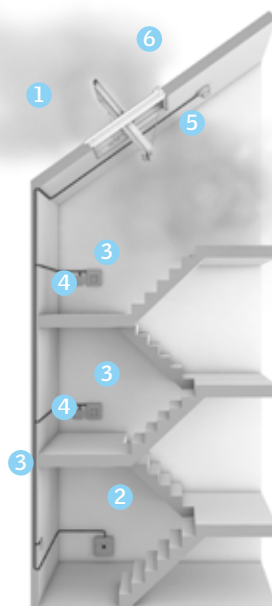

Senzor za kišu **KLA200**

6

Automatski zatvara prozor s prvim kapima kiše (samo ako sistem za odimljavanje nije u funkciji).

KLA 200
Senzor za kišu **25,64**
30,00

Model	Oznaka	MK06	MK08	SK08
	Ugradbena mjera (cm)	78x118	78x140	114x140
GGL 307040D 1	Krovni prozor za odimljavanje, drveni	1.179,49 1.380,00	1.222,22 1.430,00	1.401,71 1.640,00
GGU 007040D 1	Krovni prozor za odimljavanje, poluretani	1.316,24 1.540,00	1.367,52 1.600,00	1.585,47 1.855,00