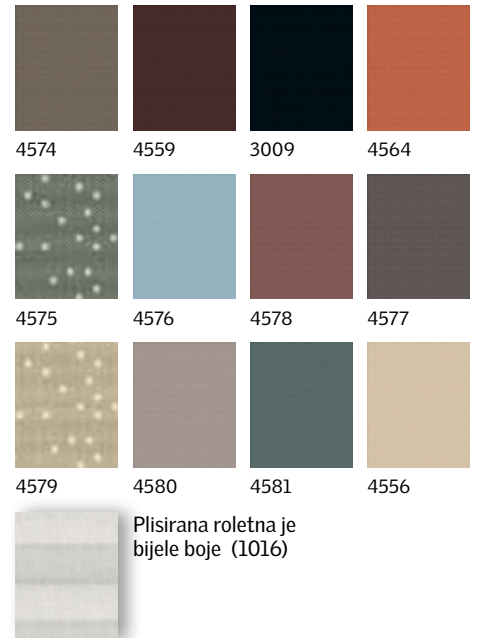

Proizvodi dostupni odmah Rok isporuke 20 dana Cijene sa PDV-om

Kompatibilno sa
VELUX Active
Više na str. br. 20

Standardne boje

Trend boje

Duo roletne

Dvije roletne u jednoj. Savršeno za spavaće ili dnevne sobe gdje je potrebna kontrola svjetlosti ili potpuno zamračenje za dobar san.