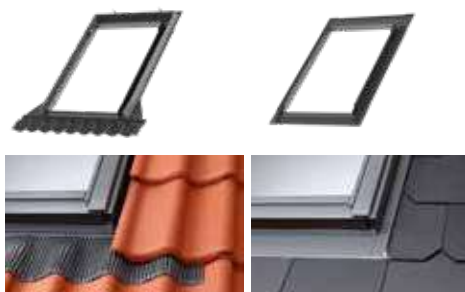

- Rok isporuke 20 radnih dana
- Cijene sa PDV-om

Cijene Proizvodi za ugradnju

A VELUX opšavi otporni
na vremenske prilike

Za valovite krovne
pokrivače ukupne
profilacije do

120 mm
EDW 0000

Za ravne krovne
pokrivače ukupne
debljine do