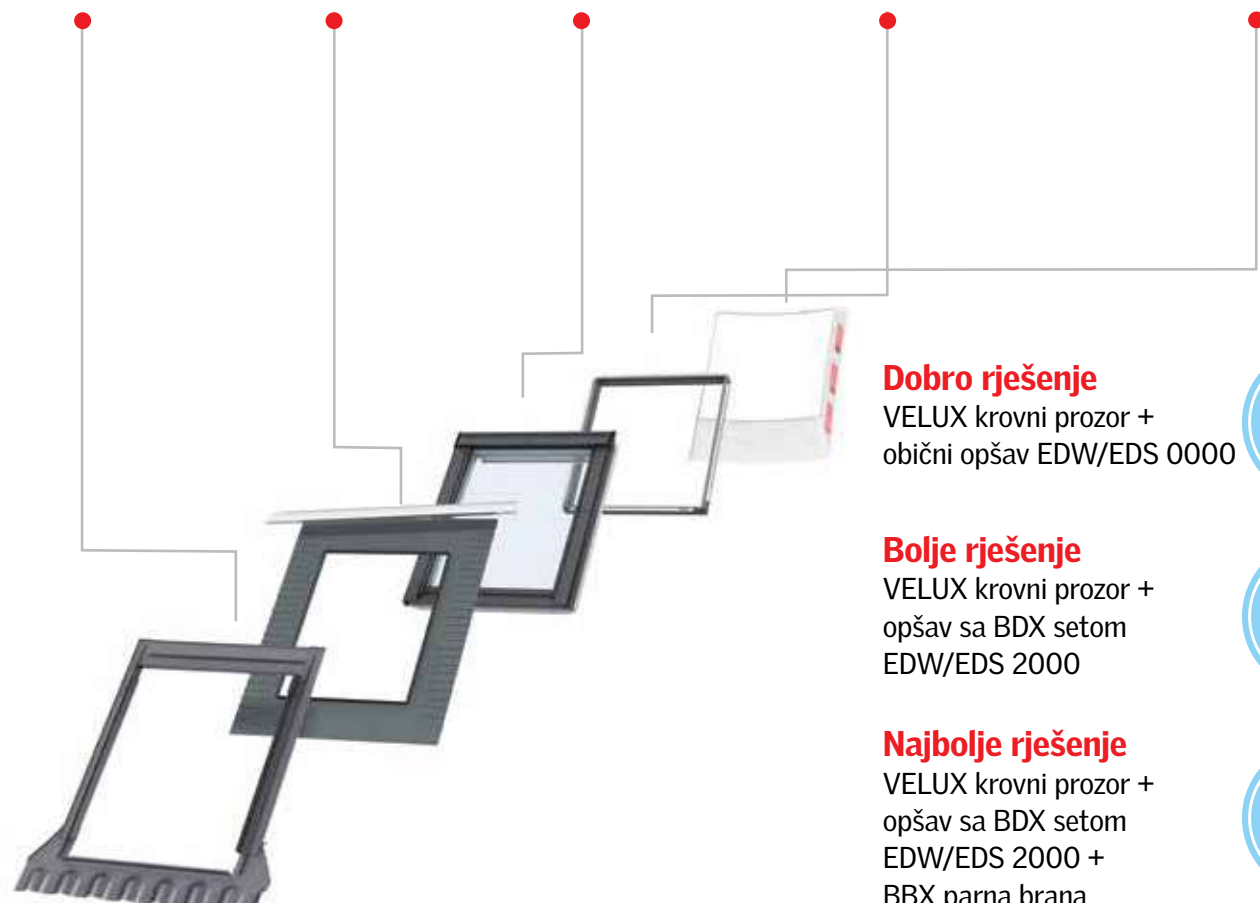

ne

ne

ne

da

Sigurnost

Unutrašnje laminirano staklo
Dva sloja stakla spojena folijom.
U slučaju loma staklo se ne rasipa.

ne

ne

B - BFX

Ukoliko krovna konstrukcija ne omogućava ugradnju termo i hidroizolacijskog seta BDX preporučujemo BFX paro propusnu a vodo nepropusnu foliju koja sprječava prodor vode i kondenza u slojeve krova.

C - prozor

Svi VELUX krovni prozori su kompatibilni sa proizvodima za instalaciju. U skladu sa vrstom krovnog pokrivača izaberite odgovarajuću kombinaciju krovnog prozora i opšava.

D - BDX

BDX izolacijski set produžava garanciju sa 5 na 10 godina. Sastoji se od izolacionog rama, paro propusne a vodo nepropusne folije (BFX) i drenažnog oluka. BDX set je uključen u opšav EDW 2000.

E - BBX

Parna brana BBX se koristi za unutrašnju obradu. Omogućava sigurnu vezu između krovnog prozora i već postojeće parne brane na krovu. Uloga joj je da spriječi prodor vodene pare iz prostorije u toplotnu izolaciju krova.